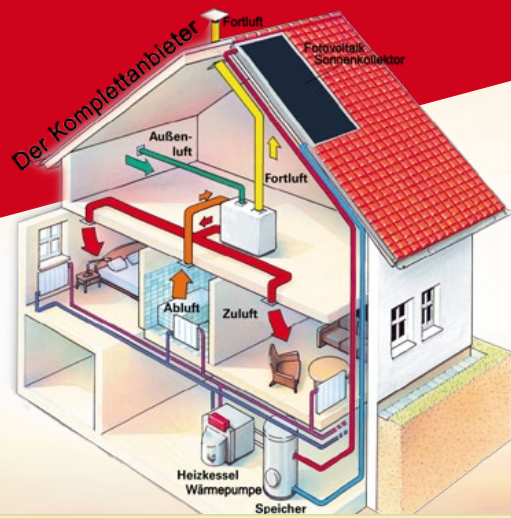

Der SOLman empfiehlt:

zugestellt durch post.at

Sonnenklar
Frühjahr 2010

Exklusiv für Sie die sonnenschlaun Solarsets von SOLution Solartechnik.

Heizkosten in den Keller.
Solaranlage aufs Dach.

Warmwasserset
Joseph E

SOLanlage zur Warmwasserbereitung für 5 - 6 Personen bestehend aus:

- 8 m² SOLrose ECO (4 Stk)
- Kompakta 500
- Pumpengruppe
- Ausdehnungsgefäß
- Sicherheitsventil
- Steuerung
- E-Patrone
- 20 l Frostschutz
- Befestigung

Neu!
mit
SOLrose ECO
Kollektoren

Preis auf Anfrage

Heizen- und
Warmwasserset
Franciska E

SOLanlage zur Warmwasserbereitung und Raumheizung bestehend aus:

- 16 m² SOLrose ECO (8 Stk)
- Kombispeicher KSX1000 mit Speichereinsatz, inkl. Isolierung
- Rücklaufgruppe
- Ausdehnungsgefäß
- Umschaltventil
- Steuerung
- 30 l Frostschutz
- Befestigung

Neu!
mit
SOLrose ECO
Kollektoren

Preis auf Anfrage

Wechseln Sie den
Stromanbieter.
Nehmen Sie
die Sonne.
Photovoltaik.

Schlüsselfertiges PV-Set 4,6 kW, ideal für Einfamilienhäuser - von der Planung bis zur Montage. Aus österreichischen Markenqualitätsprodukten.